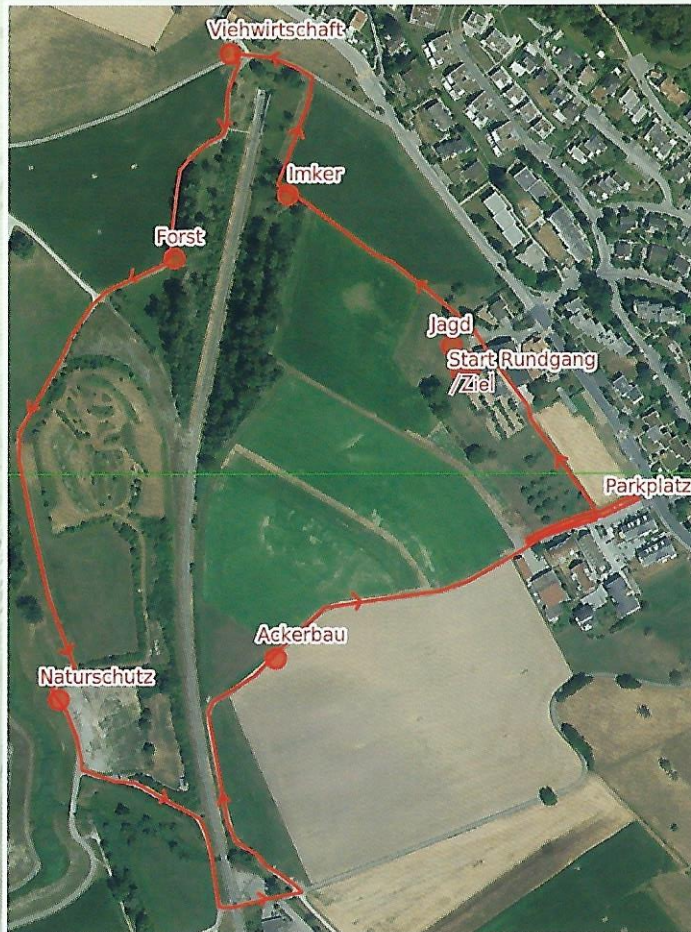

## Rundgang mit 6 Infoposten

# LANDSCHAFTSTAG

Für unsere Bevölkerung,  
Naturfreunde und Familien

**SAMSTAG, 11. JUNI 2022**

Rundgang mit freien Startzeiten  
zwischen 9 und 11 Uhr,  
mit Festwirtschaft bis 15 Uhr

Ort: Hof Hanspeter Baur,  
Ettenbergstr. 35, Wettswil a.A.

- Start und Ziel ist der Hof von Hanspeter Baur an der Ettenbergstrasse 35 in 8907 Wettswil a.A.
- Rundgang mit freien Startzeiten zwischen 9–11 Uhr, Dauer ca. 1 ½ h
- Festwirtschaft mit Gratis Wurst und Getränk für die Teilnehmenden, bis 15 Uhr
- Durchführung bei jedem Wetter (Festwirtschaft gedeckt)
- Bitte nutzen Sie die öffentlichen Verkehrsmittel (Bushaltestelle Langächer / Bäumlisächer); Parkplätze sind nur beschränkt verfügbar (ausgeschildert)

## Rundgang mit 6 Infoposten

Bild: Daniel Stark