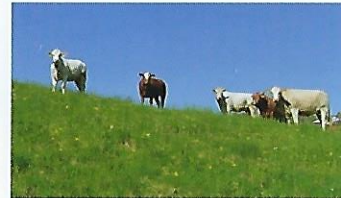

Viehwirtschaft

Tauchen Sie ein in die Welt der Viehwirtschaft, lernen Sie neues dazu über die Haltung, Fütterung etc. von Mutterkühen.